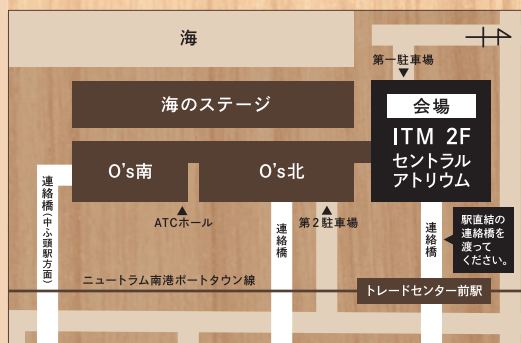

田中石灰工業(株)

姫路城にも使われた土佐っく。その特徴を活かした製品である「タナクリーム」を紹介。

同時開催中 常設展「WOOD MEETS」高知県ブース 場所 | ATC ITM棟9F

WOODS MEETS内に、土佐材の魅力や特徴を活かした様々な木製品や東京オリンピック・パラリンピック選手村で実際に使われた床材などを展示しています。

*展示内容は変更となる場合がございます。

セミナー

温もりを伝える木の空間づくり ー木の活かし方、生かし方ー

日時 | 2.17(金)13:30~15:30
場所 | ATC ITM棟9F セミナールーム
会場定員 | 先着40名 ※Web受講あり
申込 | info@k-kenmoku.com
088-883-6721

Web受講の
申し込みは
こちらから!

講師 |

株式会社 日本設計 フェロー
公益社団法人 日本建築家協会近畿支部 支部長

松尾 和生 (まつお かずお)

高知県における木の空間づくりをはじめ、全国で取り組まれた木材を活用した事例の紹介等を通じて、豊かさや潤いを提供する木を活(生)かした空間づくりの進め方等についてご提案いただきます。

大阪南港ATC(大阪市住之江区南港北)
ITM棟2F セントラルアトリウム

【電車の場合】○梅田・本町・なんば方面からは、地下鉄中央線「本町駅」から「コスモスクエア駅」でニュートラムに乗り換え、「トレードセンター前駅」下車(本町駅から約18分)。改札からATC ITM棟2階まで直結、徒歩3分。○大阪・天王寺方面から環状線「弁天町」駅で、地下鉄中央線に乗り換え、コスモスクエア経由で約15分「トレードセンター前」駅下車直結。
【車の場合】○阪神高速湾岸線、神戸・大阪市内方面からは「南港北出口」より約5分、同じく堺方面からは「南港南出口」より約5分。一般道の場合は、中央大通から大阪咲洲トンネルを通ってお越しください。